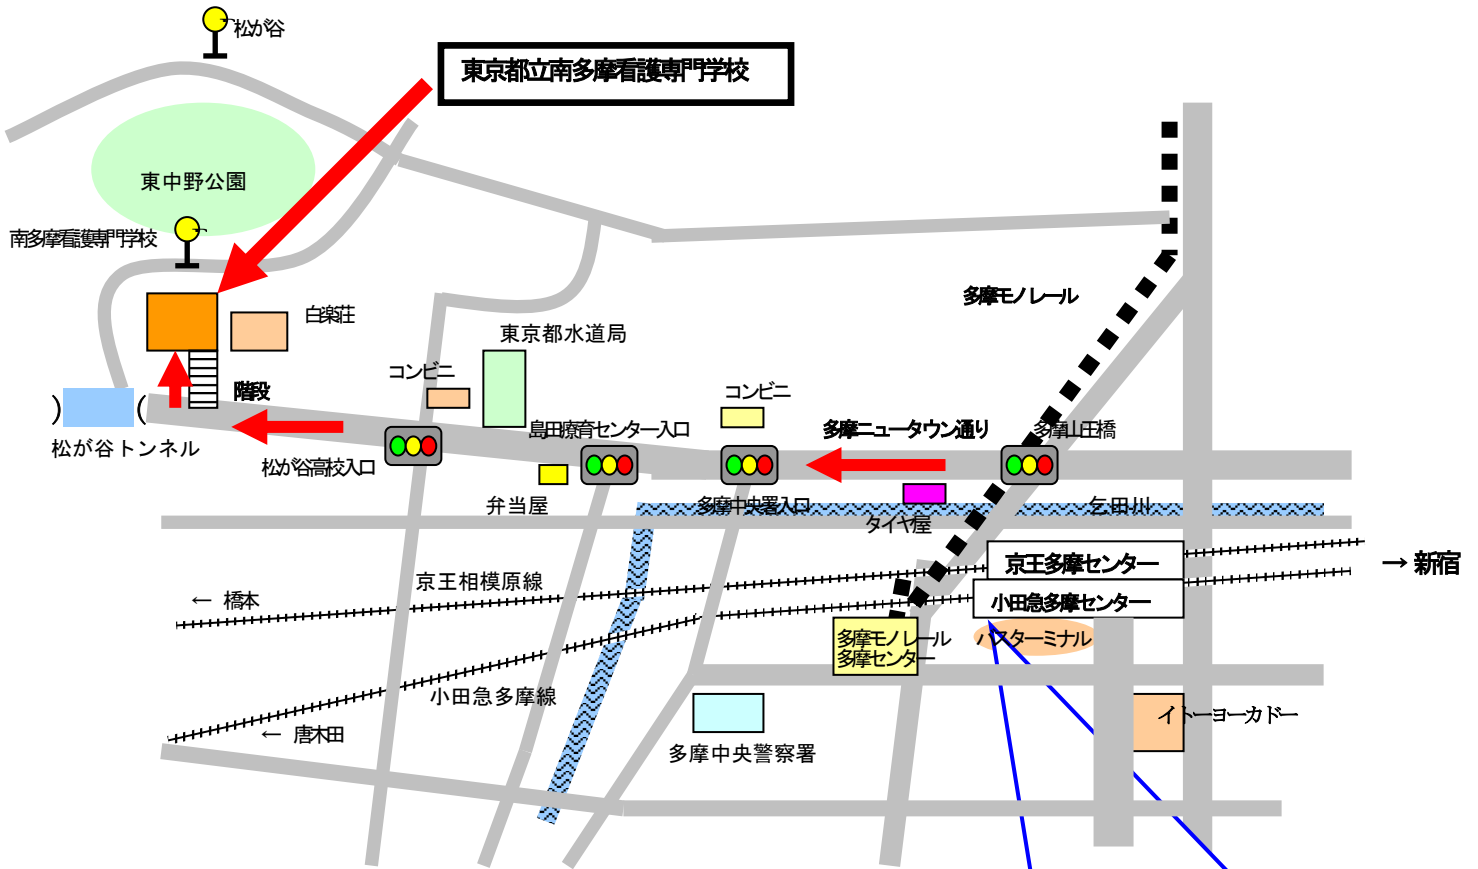

当校までの案内区

多摩センター駅より徒歩約 15 分

京王線中央口改札口前の階段・エスカレーターを降り、京王多摩センターSCを直進してください
 道路に出たらモノレール線路を上に見ながら右に進み、多摩山王橋交差点より多摩ニュータウン通りを左にまっすぐ歩いてください
 松が谷トンネル手前に、当校の門があります

小田急・京王多摩センター駅構内