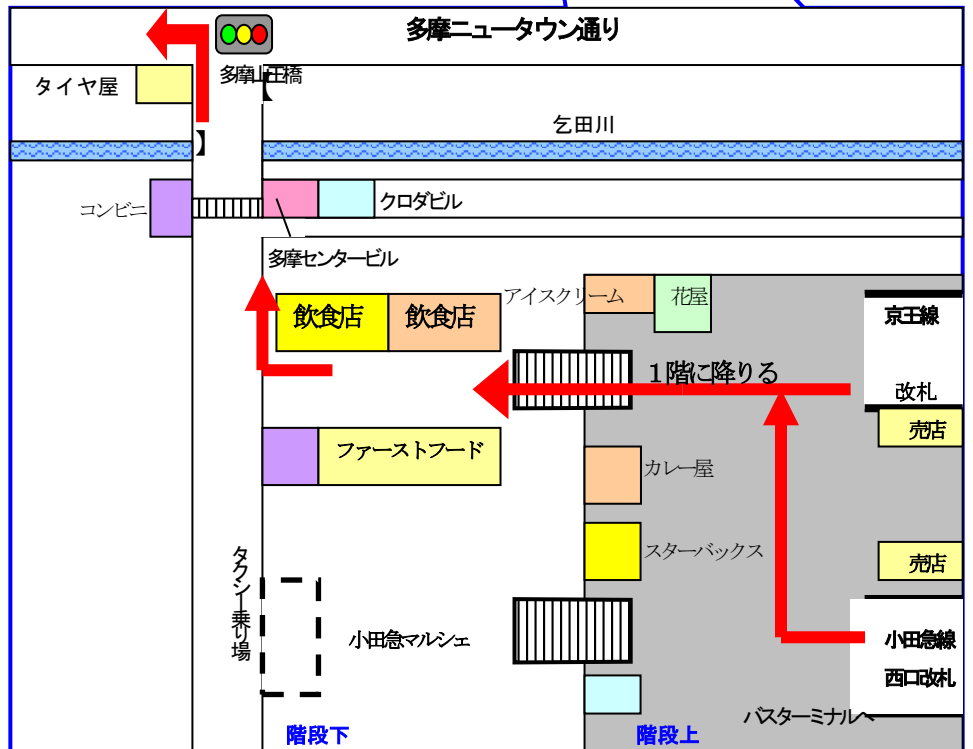

当校までの案内区

多摩センター駅より徒歩約 15 分

京王線中央口改札口前の階段・エスカレーターを降り、京王多摩センターSCを直進してください
 道路に出たらモノレール線路を上に見ながら右に進み、多摩山王橋交差点より多摩ニュータウン通りを左にまっすぐ歩いてください
 松が谷トンネル手前に、当校の門があります

小田急・京王多摩センター駅構内