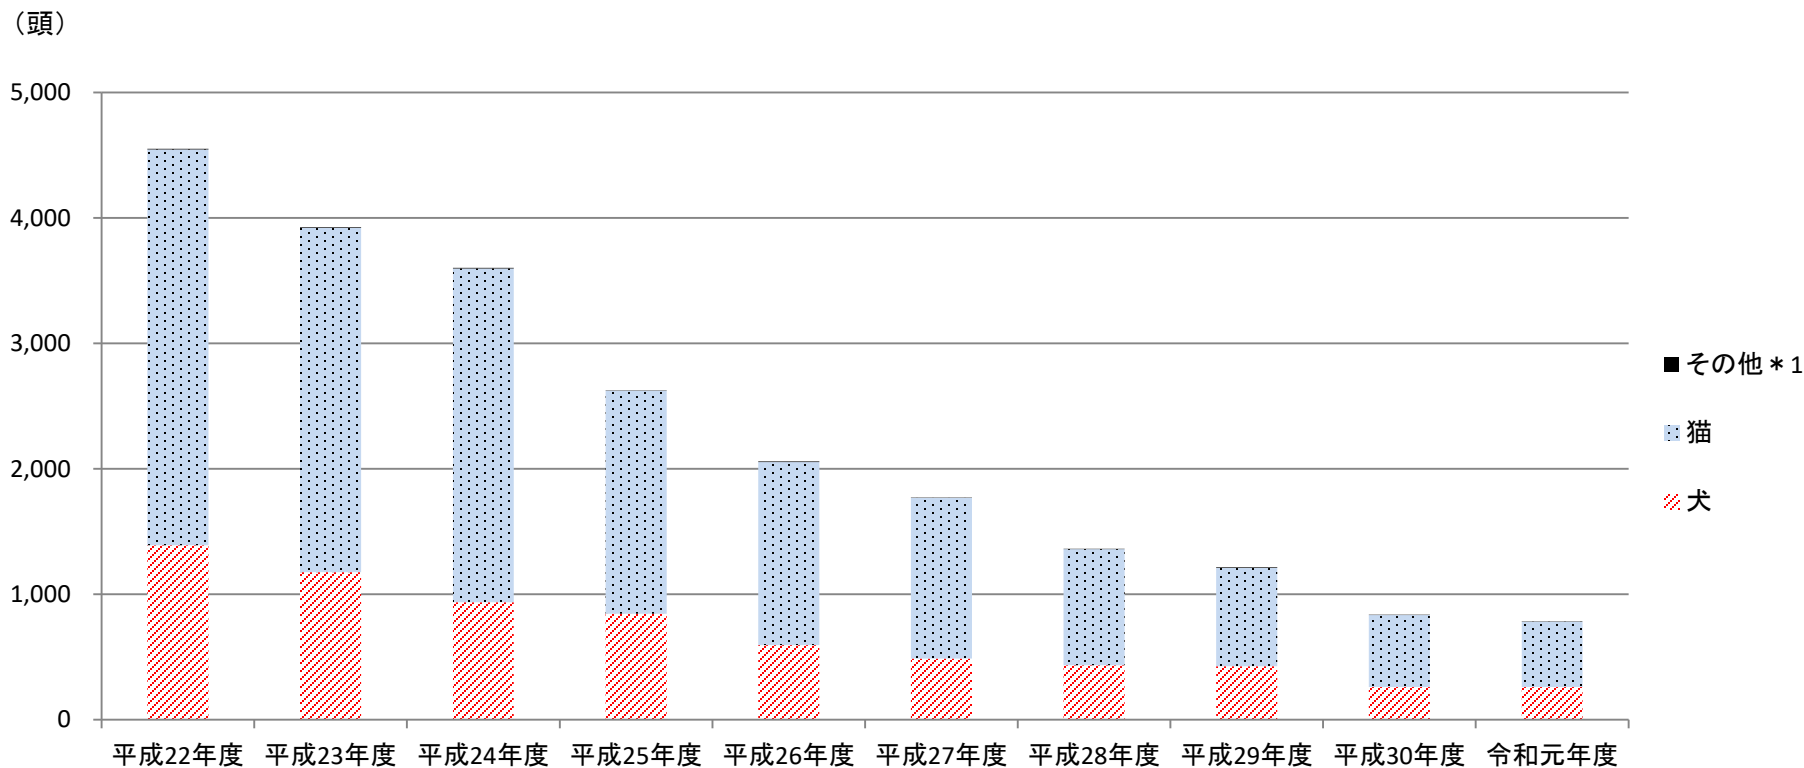

# 動物の総取扱数の推移(平成22年度～令和元年度)

		平成22年度	平成23年度	平成24年度	平成25年度	平成26年度	平成27年度	平成28年度	平成29年度	平成30年度	令和元年度
総 取 扱 数 (頭)	計	4,553	3,928	3,604	2,624	2,059	1,772	1,361	1,216	835	784
	犬	1,391	1,176	937	846	595	488	435	426	261	261
	猫	3,155	2,745	2,661	1,776	1,460	1,281	925	784	573	520
	その他*	7	7	6	2	4	3	1	6	1	3

\*1 その他:いえうさぎ、にわとり、あひる

\*2 総取扱数:捕獲数、飼い主又は拾得者からの引取数、負傷動物の収容数の合計