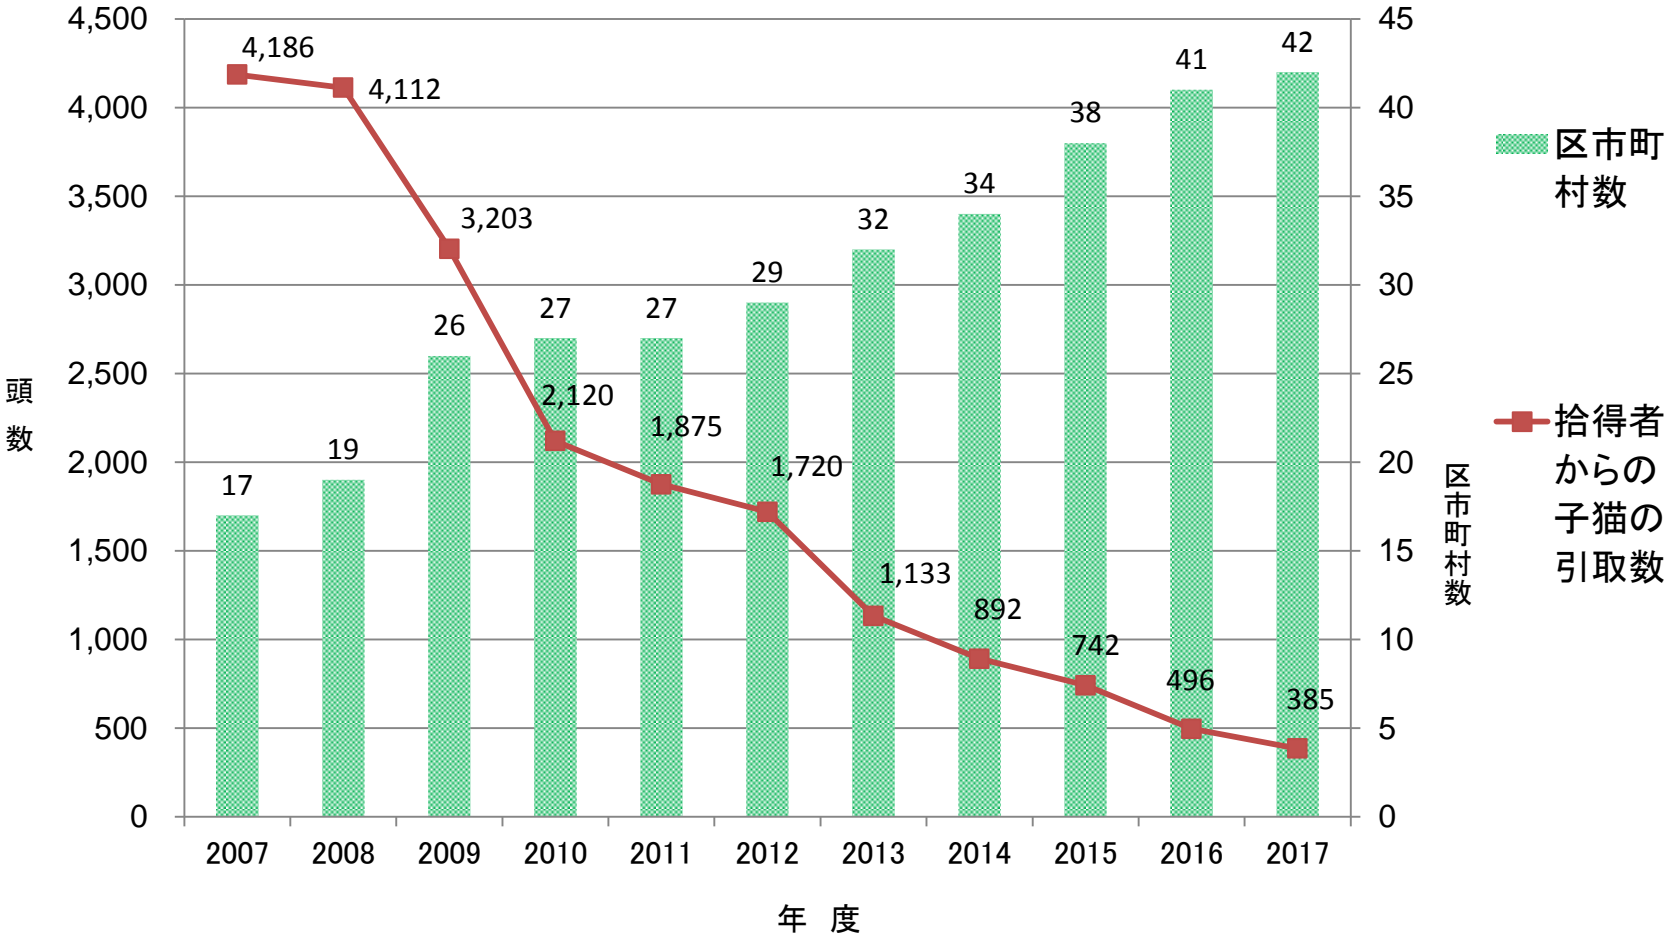

# 医療保健政策区市町村包括補助（飼い主のいない猫対策）を活用している 区市町村数及び拾得者からの子猫の引取数の推移

飼い主のいない猫対策：猫は命ある存在との考えに立ち、地域の住民がお互いの理解と協力のもとに、エサやりやトイレの管理、不妊去勢手術を行い、猫を適正に管理しながら地域で共生していく取組