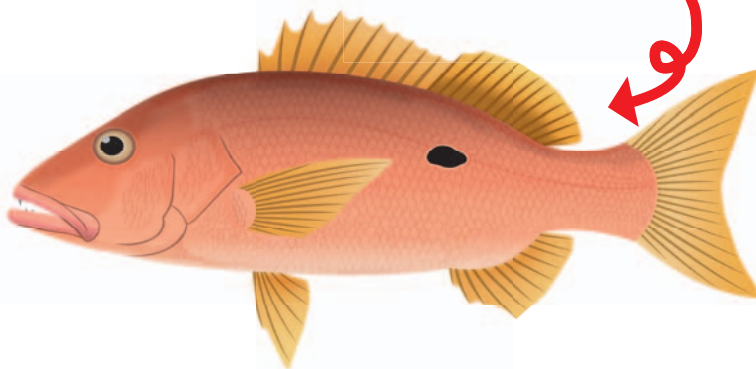

イッテンフエダイ

シガテラ毒 販売自粛

入荷事例 ▶▶

- ・ 都内市場での事例は多くありませんが、過去には入荷したことがあります。

似ている食用魚 ▶▶

クロホシフエダイ、フエダイ、ニセクロホシフエダイ

見分け方のポイント ▶▶

- ・ イッテンフエダイ【毒魚】は体側後半部に黒い斑点があります。クロホシフエダイの黒い斑点は、イッテンフエダイと比較するとやや大き目です。
- ・ イッテンフエダイ【毒魚】は口の中の^{じょこつしたい}鋤骨歯帯が一の字型である点が、クロホシフエダイと異なります。

イッテンフエダイ

国内の分布：南日本（太平洋側）、沖縄、八丈島、小笠原

^{じょこつしたい}鋤骨歯帯は一の字形

体側後半部に黒い斑点がある

イッテンフエダイ（写真1）

イッテンフエダイ（写真2）

よく似た食用魚の例

クロホシフエダイ **食**

じょこつ したい
鋤骨歯帯はT字型

クロホシフエダイ (写真)

フエダイ **食**

体側後半部に小さく白い
斑点がある

フエダイ (写真)

ニセクロホシフエダイ **食**

体側に黄色の縦帯がある

ニセクロホシフエダイ (写真)