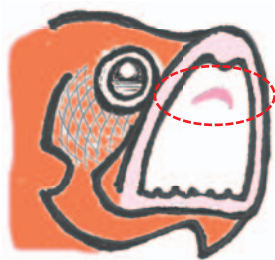

イッテンフエダイ

シガテラ毒 販売自粛

入荷事例 ▶▶

- ・ 都内市場での事例は多くありませんが、過去には入荷したことがあります。

似ている食用魚 ▶▶

クロホシフエダイ、フエダイ、ニセクロホシフエダイ

見分け方のポイント ▶▶

- ・ イッテンフエダイ【毒魚】は体側後半部に黒い斑点があります。クロホシフエダイの黒い斑点は、イッテンフエダイと比較するとやや大き目です。
- ・ イッテンフエダイ【毒魚】は口の中の^{じょこつしたい}鋤骨歯帯が一の字型である点が、クロホシフエダイと異なります。

イッテンフエダイ

国内の分布：南日本（太平洋側）、沖縄、八丈島、小笠原

^{じょこつしたい}鋤骨歯帯は一の字形

体側後半部に黒い斑点がある

イッテンフエダイ（写真1）

イッテンフエダイ（写真2）

よく似た食用魚の例

クロホシフエダイ **食**

じょこつ したい
鋤骨歯帯はT字型

クロホシフエダイ (写真)

フエダイ **食**

体側後半部に小さく白い
斑点がある

フエダイ (写真)

ニセクロホシフエダイ **食**

体側に黄色の縦帯がある

ニセクロホシフエダイ (写真)