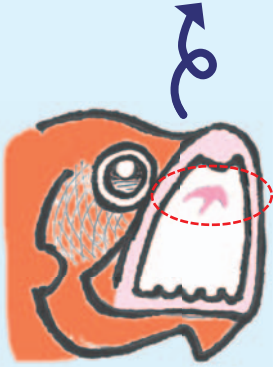

イッテンフエダイ

シガテラ毒 販売自粛

入荷事例 ▶▶

- ・ 都内市場での事例は多くありませんが、過去には入荷したことがあります。

似ている食用魚 ▶▶

クロホシフエダイ、フエダイ、ニセクロホシフエダイ

見分け方のポイント ▶▶

- ・ イッテンフエダイ【毒魚】は体側後半部に黒い斑点があります。クロホシフエダイの黒い斑点は、イッテンフエダイと比較するとやや大き目です。
- ・ イッテンフエダイ【毒魚】は口の中の^{じょこつしたい}鋤骨歯帯が一の字型である点が、クロホシフエダイと異なります。

イッテンフエダイ

国内の分布：南日本（太平洋側）、沖縄、八丈島、小笠原

^{じょこつしたい}鋤骨歯帯は一の字形

体側後半部に黒い斑点がある

イッテンフエダイ（写真1）

イッテンフエダイ（写真2）

よく似た食用魚の例

クロホシフエダイ **食**

じょこつ したい
鋤骨歯帯はT字型

クロホシフエダイ (写真)

フエダイ **食**

体側後半部に小さく白い
斑点がある

フエダイ (写真)

ニセクロホシフエダイ **食**

体側に黄色の縦帯がある

ニセクロホシフエダイ (写真)