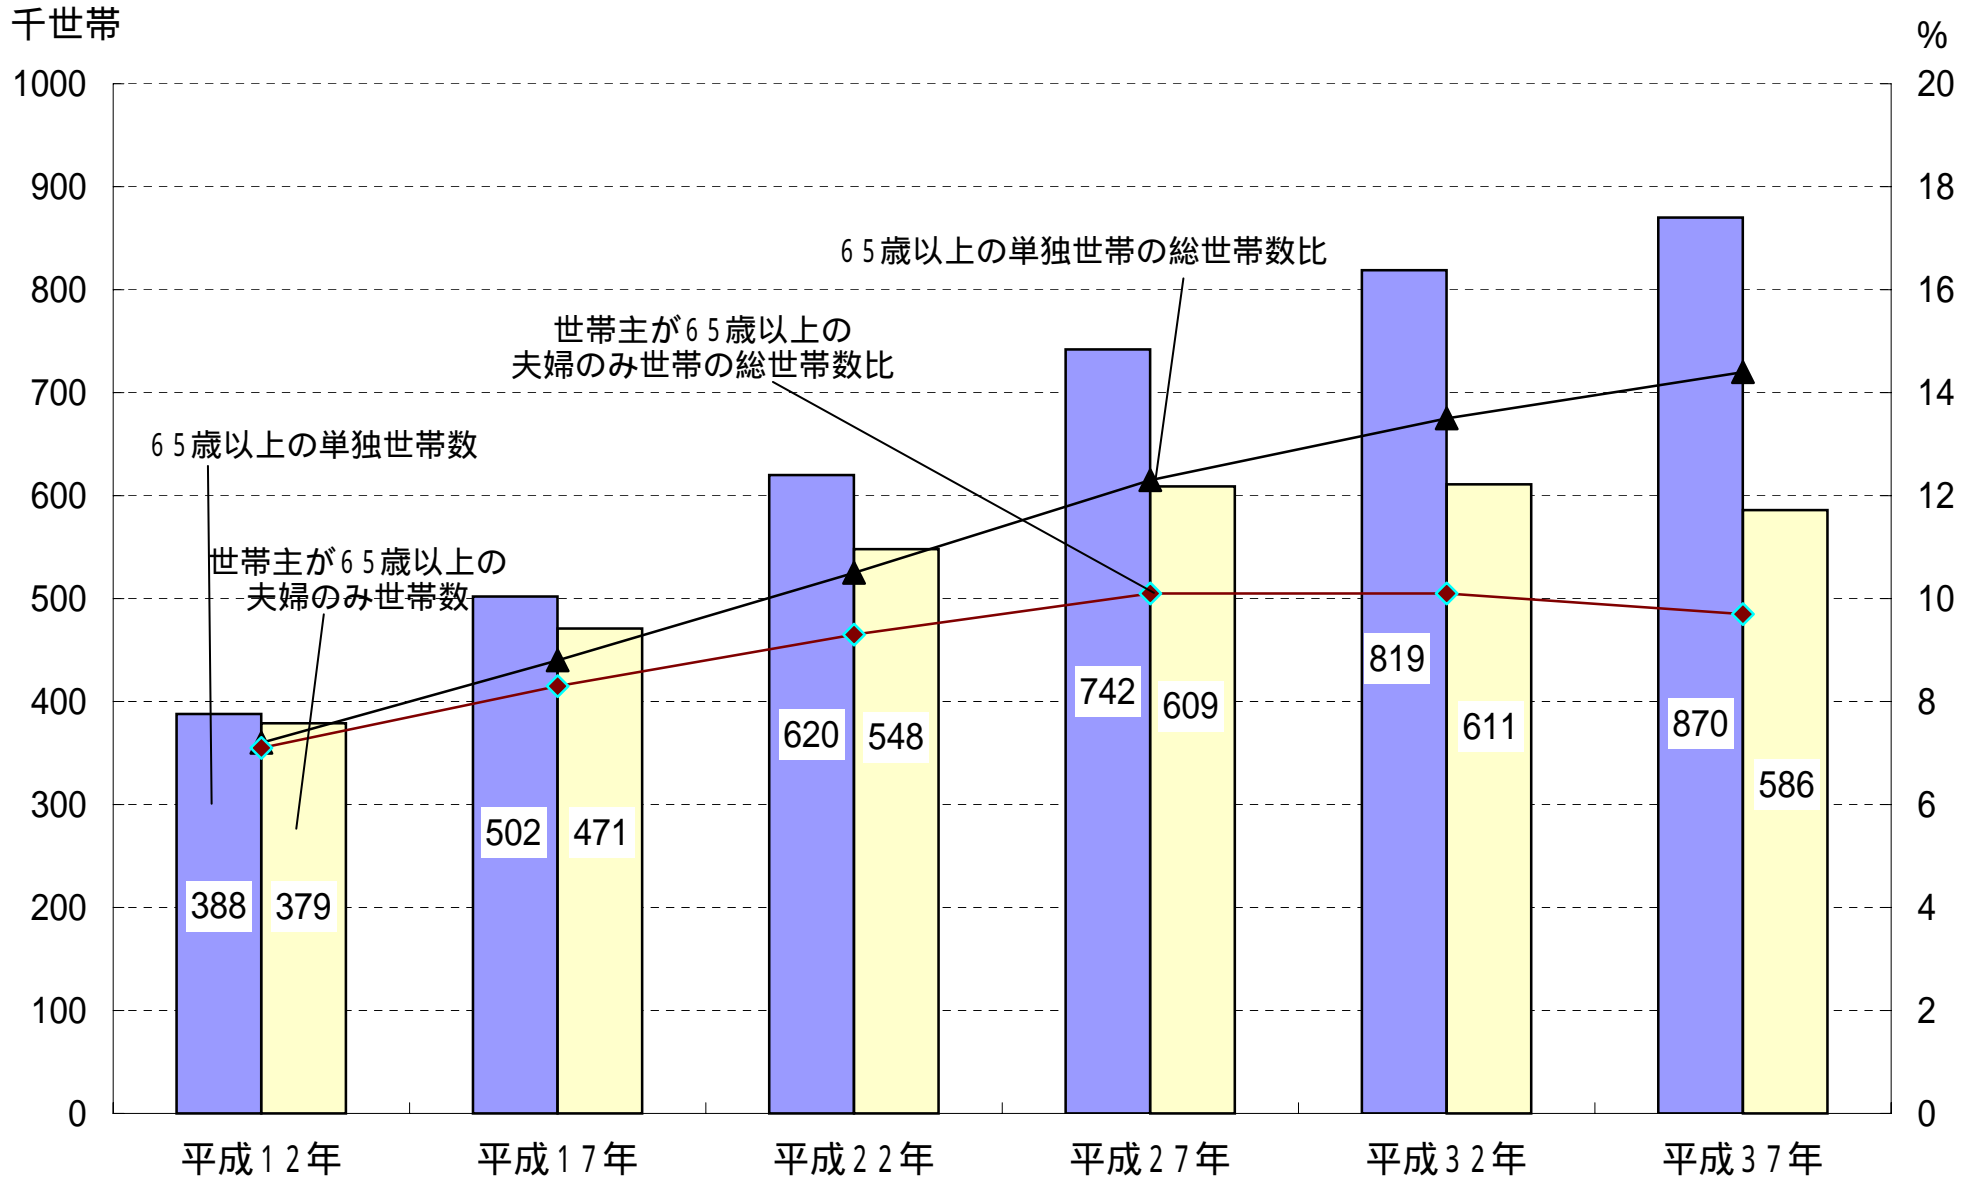

高齢者の単独世帯・夫婦のみ世帯の推移予測(東京都)

資料：国立社会保障・人口問題研究所「日本の世帯数の将来推計（都道府県別推計）」