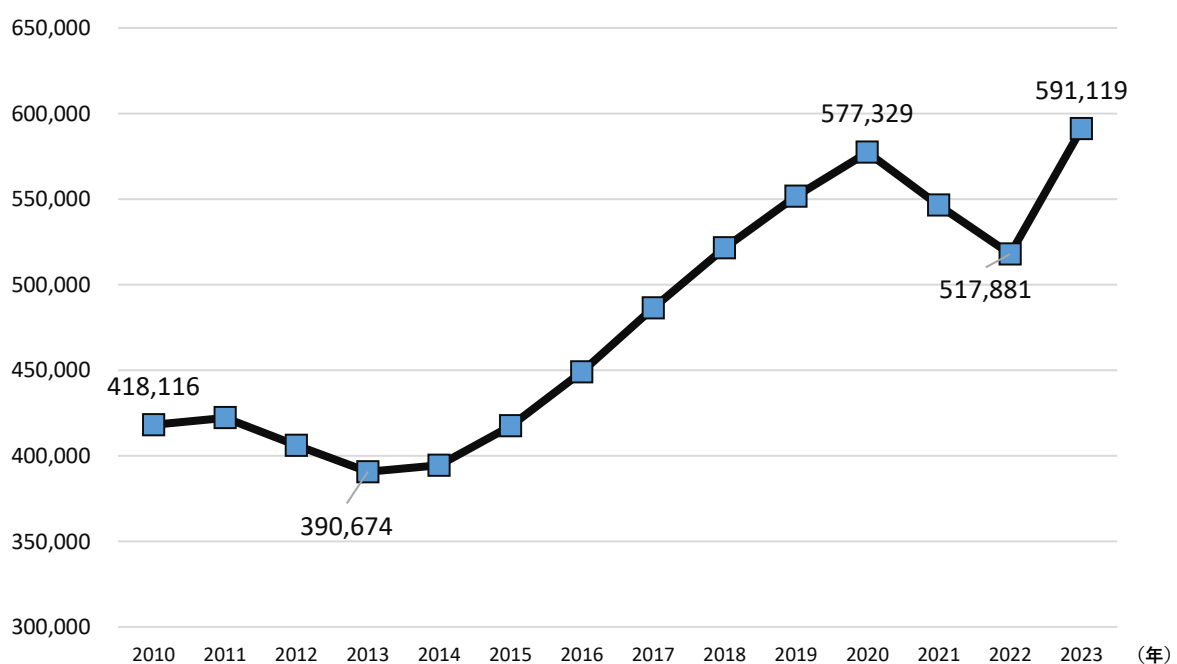

訪都外国人旅行者数・都外国人人口の推移

1 訪都外国人旅行者数

訪都外国人旅行者数（千人）

出典：「東京都観光客数等実態調査」（東京都産業労働局）

※令和3年については、新型コロナウイルス感染症の影響により、令和3年1～3月期、4～6月期、7～9月期の調査を中止したため、年間値は推計していない。

2 都における外国人人口

都外国人人口（人）

出典：「東京都の統計」（東京都総務局）