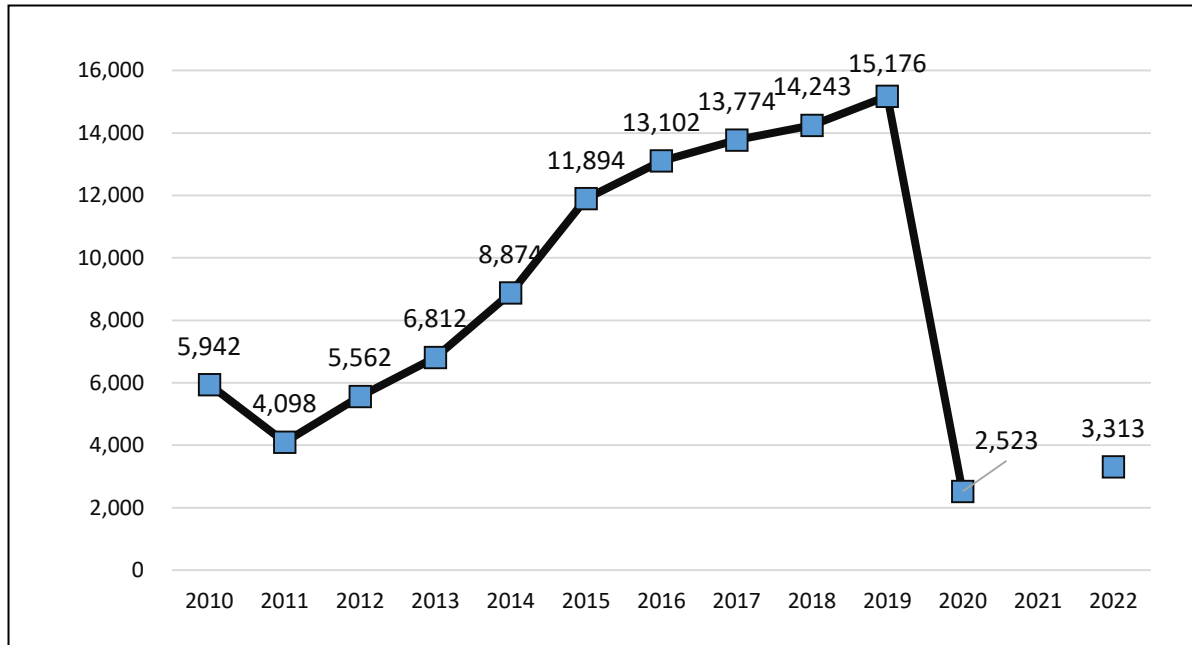

訪都外国人旅行者数・都外国人人口の推移

1 訪都外国人旅行者数

訪都外国人旅行者数（千人）

出典：「東京都観光客数等実態調査」（東京都産業労働局）

※令和3年については、新型コロナウイルス感染症の影響により、令和3年1～3月期、4～6月期、7～9月期の調査を中止したため、年間値は推計していない。

2 都における外国人人口

都外国人人口（人）

出典：「東京都の統計」（東京都総務局）