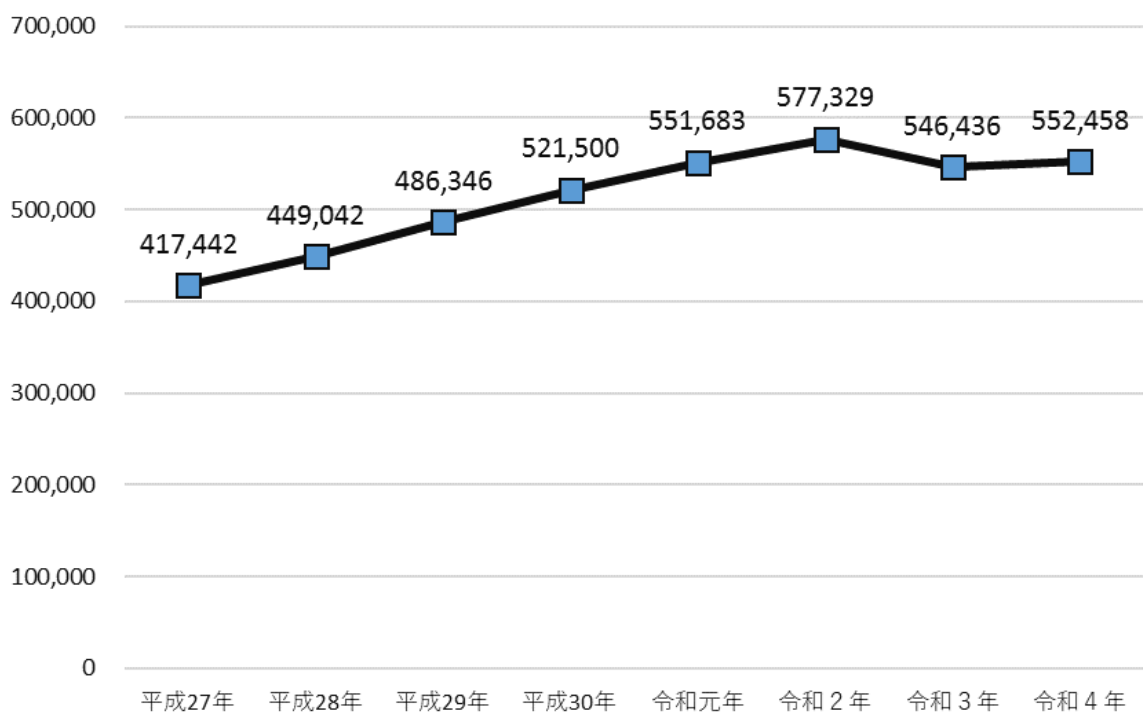

訪都外国人旅行者数・都外国人人口の推移

1 訪都外国人旅行者数

訪都外国人旅行者数（千人）

出典：「東京都観光客数等実態調査」（東京都産業労働局）

※令和3年については、新型コロナウイルス感染症の影響により、令和3年1～3月期、4～6月期、7～9月期の調査を中止したため、年間値は推計していない。

2 都における外国人人口

都外国人人口（人）

出典：「東京都の統計」（東京都総務局）