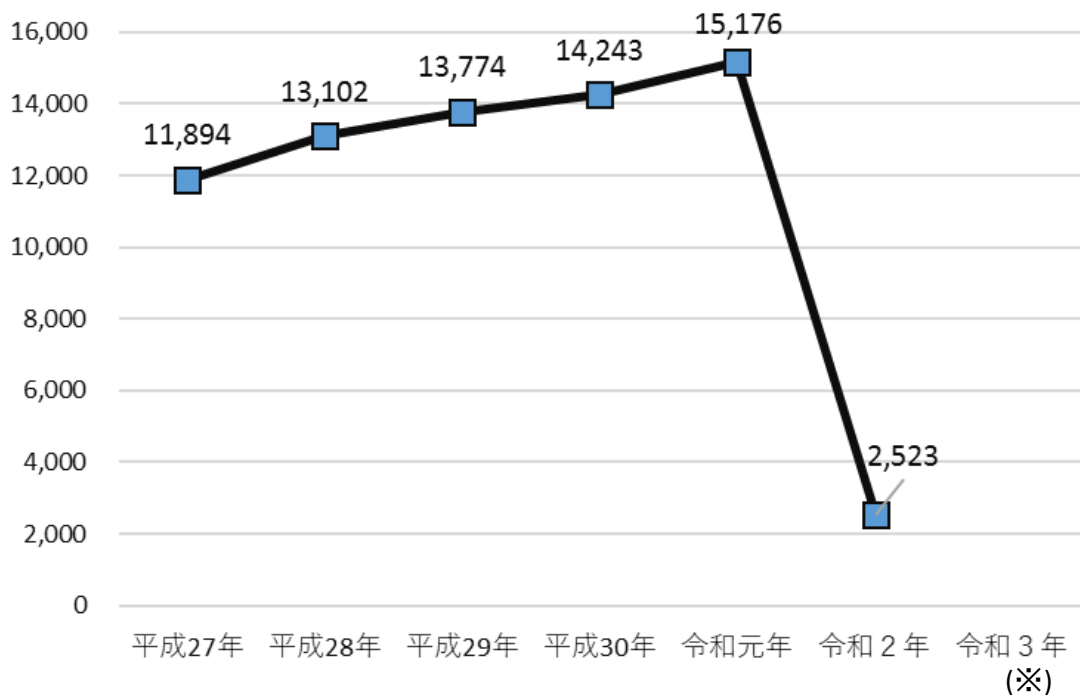

訪都外国人旅行者数・都外国人人口の推移

1 訪都外国人旅行者数

訪都外国人旅行者数（千人）

出典：「東京都観光客数等実態調査」（東京都産業労働局）

※令和3年については、新型コロナウイルス感染症の影響により、令和3年1～3月期、4～6月期、7～9月期の調査を中止したため、年間値は推計していない。

2 都における外国人人口

都外国人人口（人）

出典：「東京都の統計」（東京都総務局）